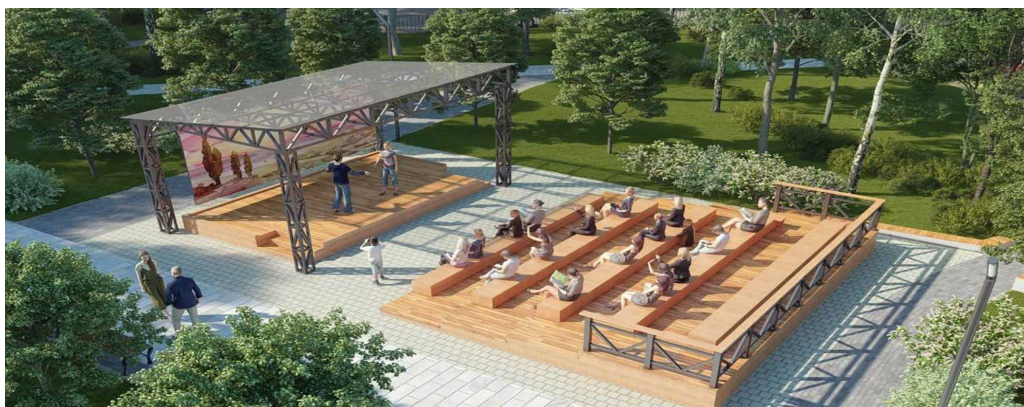

**НАРОДНАЯ  
ИНИЦИАТИВА**

По опросным листам ,большенство населения проголосовали за уличную сцену.

**ЭТО ПРИМЕР ЭСКИЗА УЛИЧНОЙ СЦЕНЫ!**

Дополнительно по краям сцены будет бардюр(для безопасности), с боковыми ступенями , для входа и выхода.

Размер сцены 6м\*4 м

Ограждение сцены 12м\*30м, освещение,ну и конечно же лавочки для зрителя.

Для того ,чтобы реализовать проект , от нас требуется немного.

26.10.2024 года нужно прийти на итоговое собрание и проголосовать за проект и финасово включиться в его реализацию.в случае победы в конкурсе.